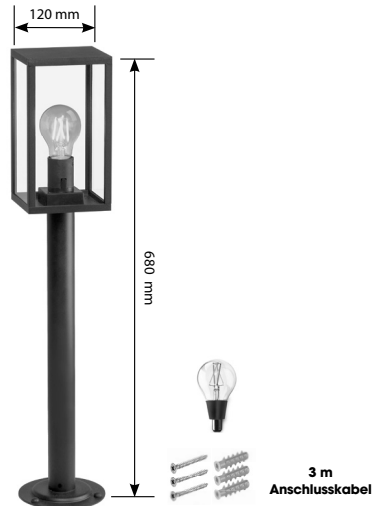

PRODUKT

Material: Aluminium
Farbe: Schwarz
Kabeltyp: H05RN-F
Kabellänge (m): 1
Tiefe (mm): 120
Breite (mm): 120
Höhe (mm): 680
IP Klasse: IP44
Schutzklasse: III

MITGELIEFERTES ZUBEHÖR / INHALT

+ Montagematerial

LEUCHTMITTEL

Typ: Filament 4W
Austauschbar: Ja
Anzahl der Leuchtmittel: 1
Voltzahl (V): 12 V
Startspannung (V): 9
Watt Leistung (W): 4
Lumen Leistung (lm): 280
Licht Farbe / CCT (K): 2.200
ø Lebensdauer (Std.): 15.000
CRI Farbwiedergabe: 79
Leistungsfaktor: 0.5
Ein/Aus Schaltungen: 5.000
Dimmbar: Nein
Energieklasse Leuchtmittel: A+