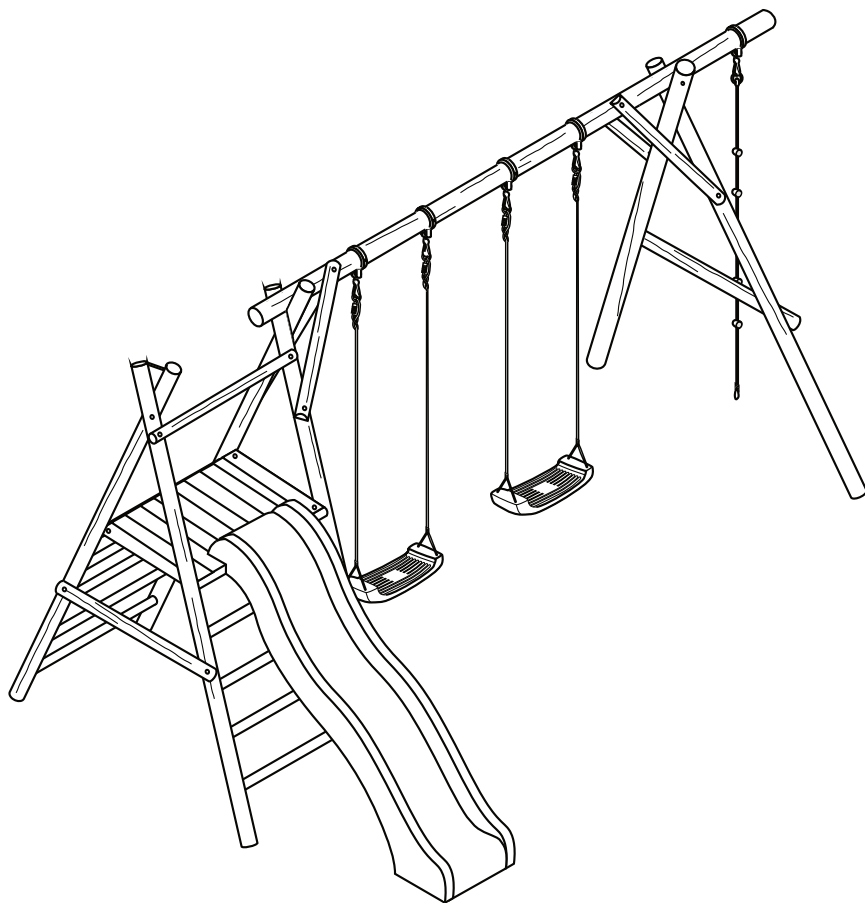

# Montageanleitung VRENI-Kletterschaukel

 TETZNER & JENTZSCH  
MEIN HAUS. MEIN GARTEN.

ART. NR. 22331

40 m<sup>2</sup>

**G1**

**D2**

**D1**

**H1**

**C3**

**C4**

**C2**

**C1**

**C5**

**1**

**2**

**3**