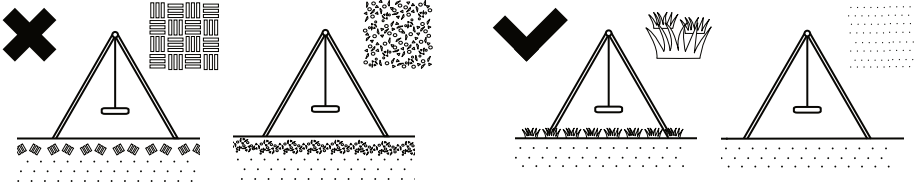

# Montageanleitung VRENI-Kletterschaukel

 TETZNER & JENTZSCH  
MEIN HAUS. MEIN GARTEN.

ART. NR. 22331

40 m<sup>2</sup>

**G1**

**D2**

**D1**

**H1**

**C3**

**C4**

**C2**

**C1**

**C5**

**1**

**2**

**3**