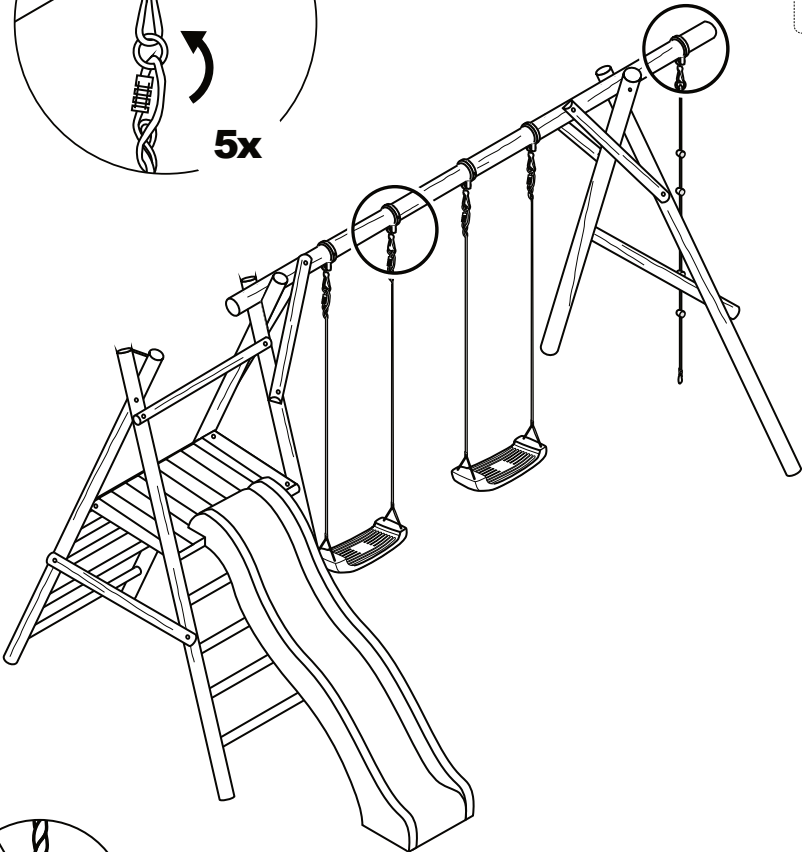

# Montageanleitung VRENI-Kletterschaukel

 TETZNER & JENTZSCH  
MEIN HAUS. MEIN GARTEN.

ART. NR. 22331

40 m<sup>2</sup>

**G1**

**D2**

**D1**

**H1**

# 5

3,5 mm

**6**

**3,5 mm**

**7**

**3,5 mm**

8

3,5 mm

9

10

3,5 mm

**11**

**3,5 mm**