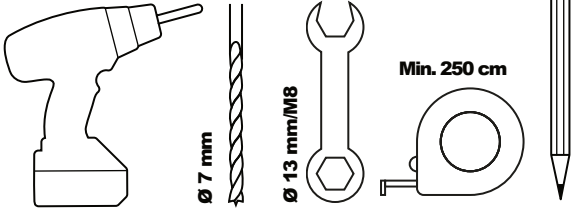

# Montageanleitung VRENI-Kletterschaukel

 TETZNER & JENTZSCH  
MEIN HAUS. MEIN GARTEN.

ART. NR. 22331

40 m<sup>2</sup>

**G1**

**D2**

**D1**

**H1**

**C3**

**C4**

**C2**

**C1**

**C5**

**1**

**2**

**3**

# 5

3,5 mm

**6**

**3,5 mm**

**7**

**3,5 mm**

8

3,5 mm

9

10

3,5 mm

**11**

**3,5 mm**