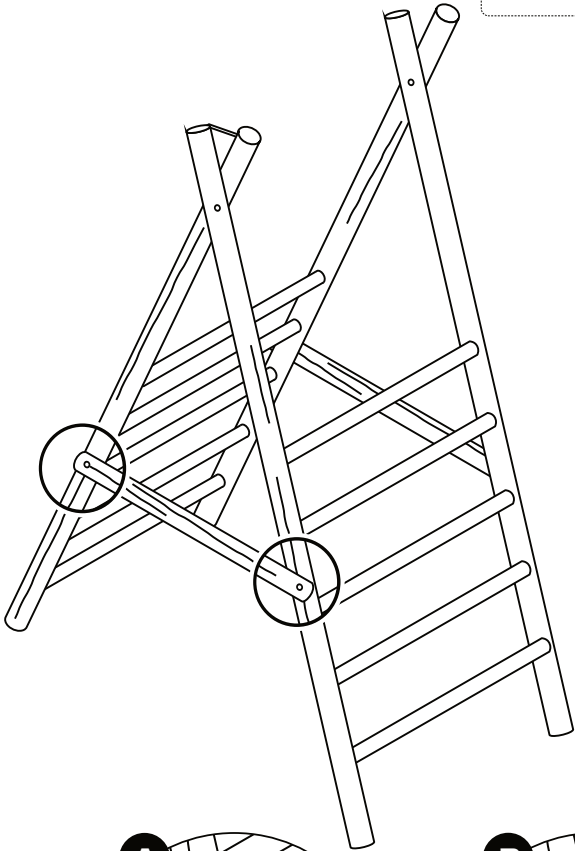

# Montageanleitung VRENI-Kletterschaukel

 TETZNER & JENTZSCH  
MEIN HAUS. MEIN GARTEN.

ART. NR. 22331

40 m<sup>2</sup>

**G1**

**D2**

**D1**

**H1**

# 5

3,5 mm

**6**

**3,5 mm**

**7**

**3,5 mm**

8

3,5 mm

9

10

3,5 mm

**11**

**3,5 mm**