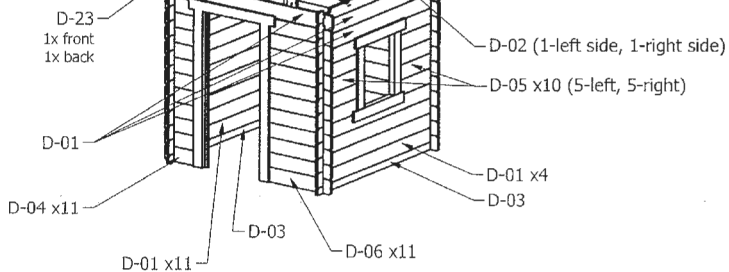

Montageanleitung STEFFI-Kinderspielhaus

ART. NR. 22321

STEFFI-Kinderspielhaus

1

Ø 2,5 mm

2

Ø 2,5 mm