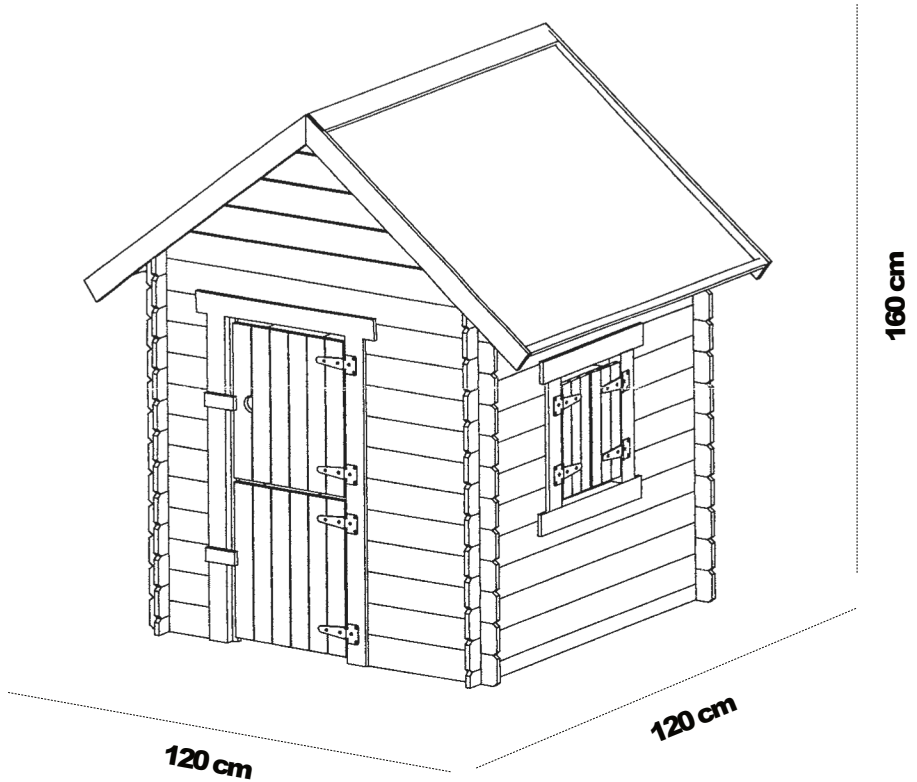

Montageanleitung STEFFI-Kinderspielhaus

ART. NR. 22321

STEFFI-Kinderspielhaus

1

Ø 2,5 mm

2

Ø 2,5 mm