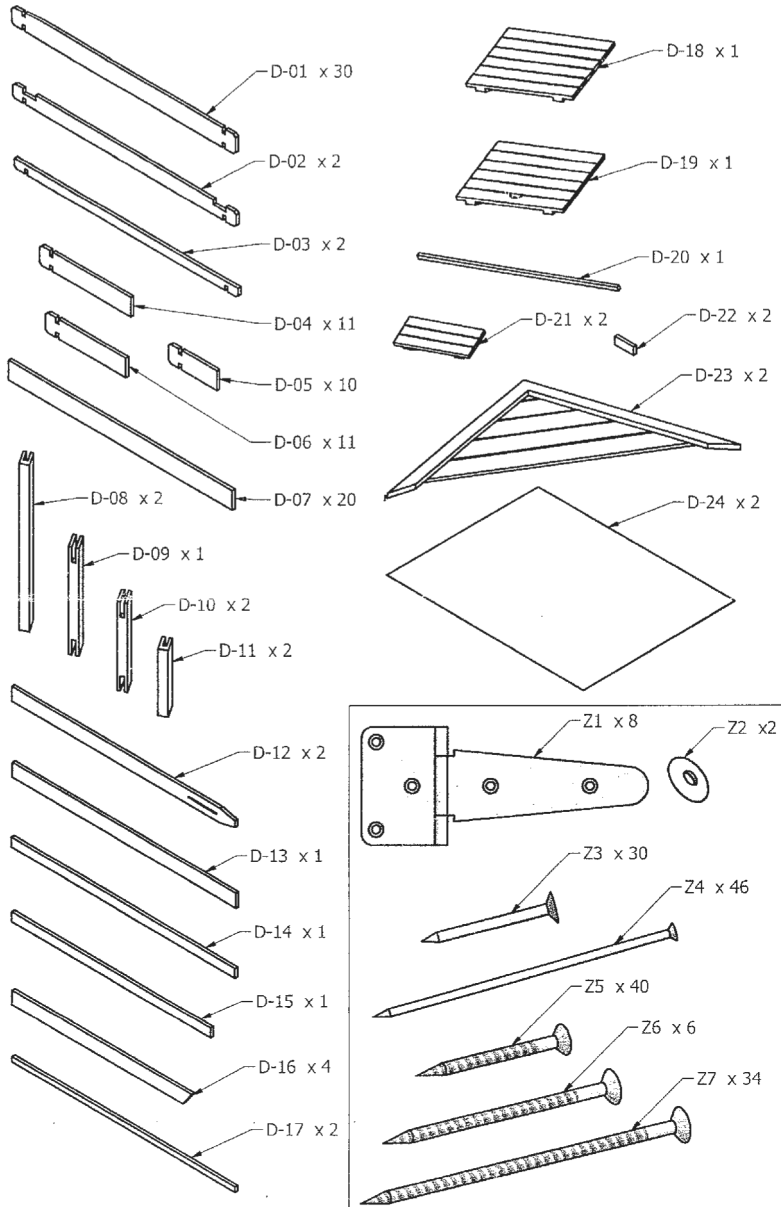

Montageanleitung STEFFI-Kinderspielhaus

ART. NR. 22321

STEFFI-Kinderspielhaus

1

Ø 2,5 mm

2

Ø 2,5 mm