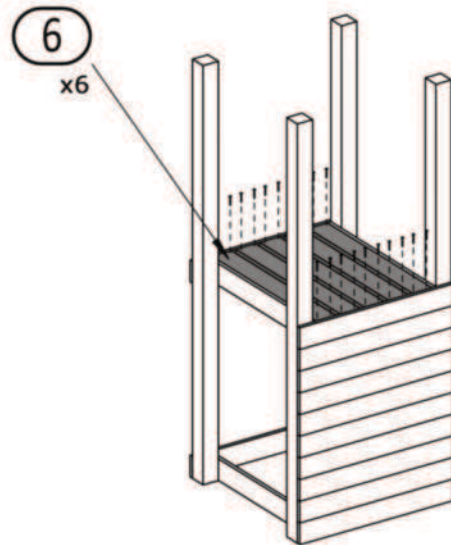

# Montageanleitung THEO-Spielturm

 TETZNER & JENTZSCH  
MEIN HAUS. MEIN GARTEN.

22313

Nr		aantal
1		4
2		2
3		5
4		2
5		3
6		26
7		1
8		4
9		5
10		6

Nr		aantal
A	 4,5 x 80 mm	48
B	 4,0 x 40 mm	100
C	 4,0 x 30 mm	2
D		8

6 x4

ATTENTION!

6 x4

9 x5

7

C x2

Ø6,01

8