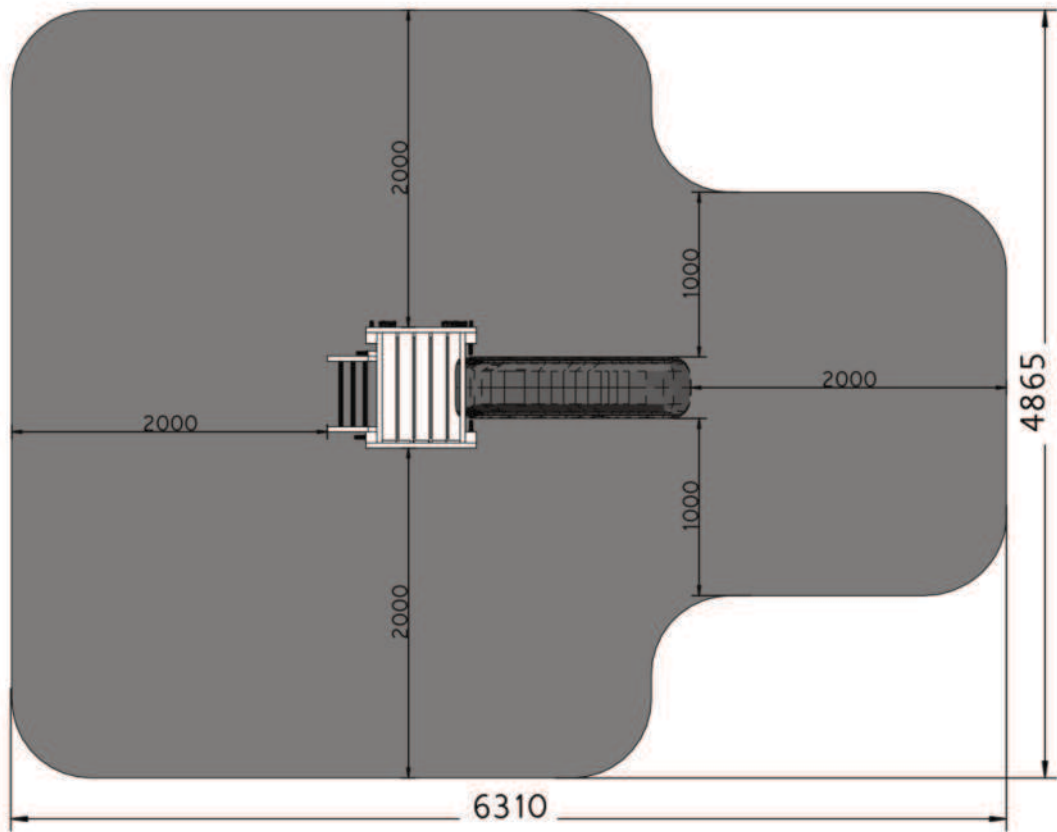

# Montageanleitung THEO-Spielturm

 TETZNER & JENTZSCH  
MEIN HAUS. MEIN GARTEN.

22313

Nr		aantal
1		4
2		2
3		5
4		2
5		3
6		26
7		1
8		4
9		5
10		6

Nr		aantal
A	 4,5 x 80 mm	48
B	 4,0 x 40 mm	100
C	 4,0 x 30 mm	2
D		8

6 x4

ATTENTION!

6 x4

9 x5

7

C x2

Ø6,01

8

x4

D x8

D x8