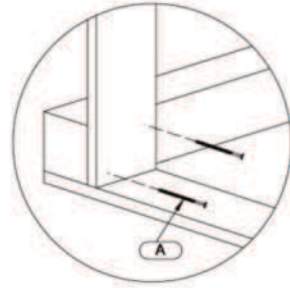

# Montageanleitung THEO-Spielturm

 TETZNER & JENTZSCH  
MEIN HAUS. MEIN GARTEN.

22313

Nr		aantal
1		4
2		2
3		5
4		2
5		3
6		26
7		1
8		4
9		5
10		6

Nr		aantal
A	 4,5 x 80 mm	48
B	 4,0 x 40 mm	100
C	 4,0 x 30 mm	2
D		8

6 x4

ATTENTION!

6 x4

9 x5

7

C x2

Ø6,01

8