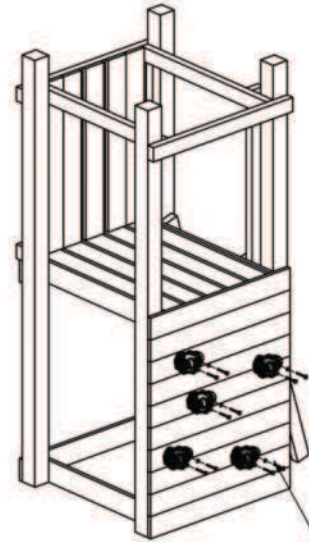

# Montageanleitung THEO-Spielturm

 TETZNER & JENTZSCH  
MEIN HAUS. MEIN GARTEN.

22313

Nr		aantal
1		4
2		2
3		5
4		2
5		3
6		26
7		1
8		4
9		5
10		6

Nr		aantal
A	 4,5 x 80 mm	48
B	 4,0 x 40 mm	100
C	 4,0 x 30 mm	2
D		8

6 x4

ATTENTION!

6 x4

9 x5

7

C x2

Ø6,01

8

x4

D x8

D x8