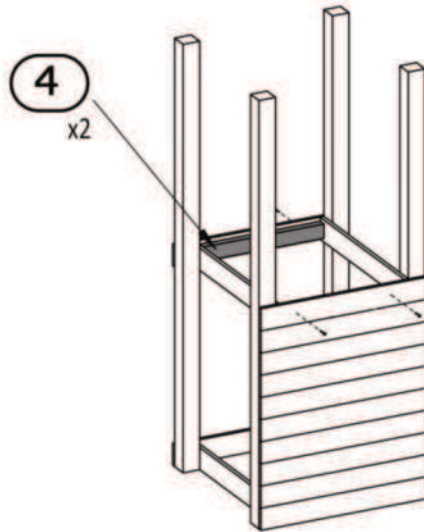

# Montageanleitung THEO-Spielturm

 TETZNER & JENTZSCH  
MEIN HAUS. MEIN GARTEN.

22313

Nr		aantal
1		4
2		2
3		5
4		2
5		3
6		26
7		1
8		4
9		5
10		6

Nr		aantal
A	 4,5 x 80 mm	48
B	 4,0 x 40 mm	100
C	 4,0 x 30 mm	2
D		8

6 x4

ATTENTION!

6 x4

9 x5

7

C x2

Ø6,01

8