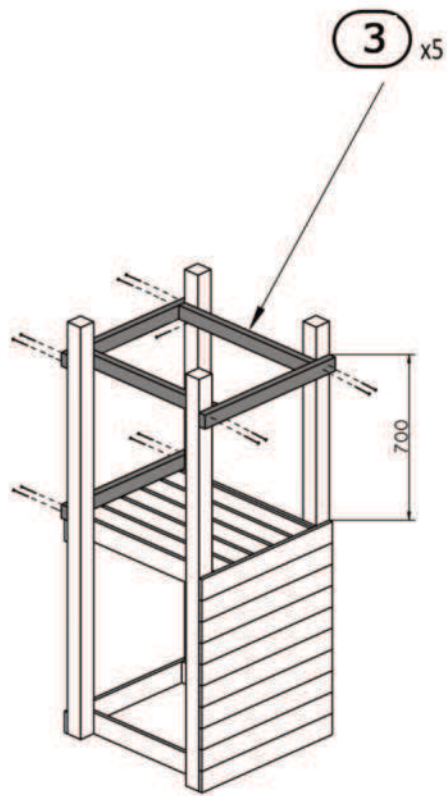

# Montageanleitung THEO-Spielturm

 TETZNER & JENTZSCH  
MEIN HAUS. MEIN GARTEN.

22313

Nr		aantal
1		4
2		2
3		5
4		2
5		3
6		26
7		1
8		4
9		5
10		6

Nr		aantal
A	 4,5 x 80 mm	48
B	 4,0 x 40 mm	100
C	 4,0 x 30 mm	2
D		8

6 x4

ATTENTION!

6 x4

9 x5

7

C x2

Ø6,01

8

x4

D x8

D x8