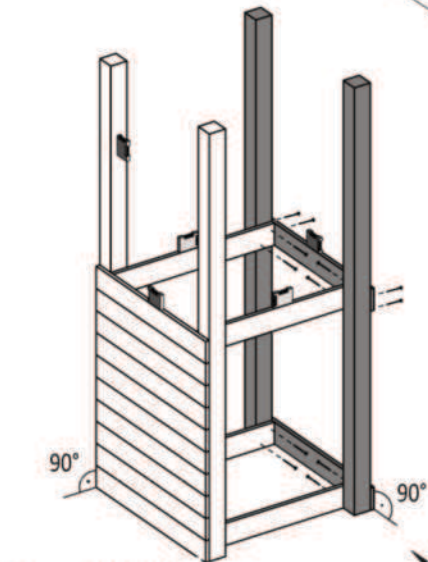

# Montageanleitung THEO-Spielturm

 TETZNER & JENTZSCH  
MEIN HAUS. MEIN GARTEN.

22313

Nr		aantal
1		4
2		2
3		5
4		2
5		3
6		26
7		1
8		4
9		5
10		6

Nr		aantal
A	 4,5 x 80 mm	48
B	 4,0 x 40 mm	100
C	 4,0 x 30 mm	2
D		8

6 x4

ATTENTION!

6 x4

9 x5

7

C x2

Ø6,01

8

x4

D x8

D x8