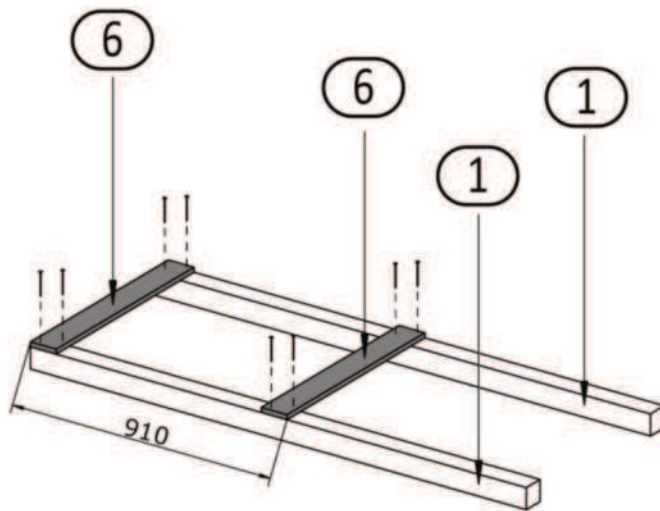

# Montageanleitung THEO-Spielturm

 TETZNER & JENTZSCH  
MEIN HAUS. MEIN GARTEN.

22313

Nr		aantal
1		4
2		2
3		5
4		2
5		3
6		26
7		1
8		4
9		5
10		6

Nr		aantal
A	 4,5 x 80 mm	48
B	 4,0 x 40 mm	100
C	 4,0 x 30 mm	2
D		8

6 x4

ATTENTION!

6 x4

9 x5

7

C x2

Ø6,01

8