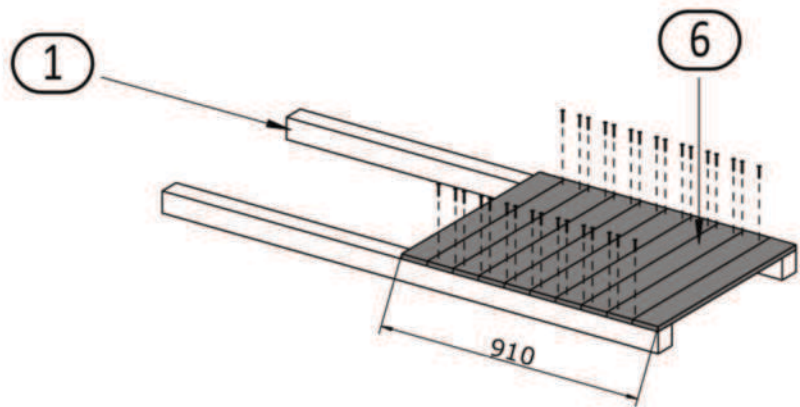

# Montageanleitung THEO-Spielturm

 TETZNER & JENTZSCH  
MEIN HAUS. MEIN GARTEN.

22313

Nr		aantal
1		4
2		2
3		5
4		2
5		3
6		26
7		1
8		4
9		5
10		6

Nr		aantal
A	 4,5 x 80 mm	48
B	 4,0 x 40 mm	100
C	 4,0 x 30 mm	2
D		8

6 x4

ATTENTION!

6 x4

9 x5

7

C x2

Ø6,01

8

x4

D x8

D x8