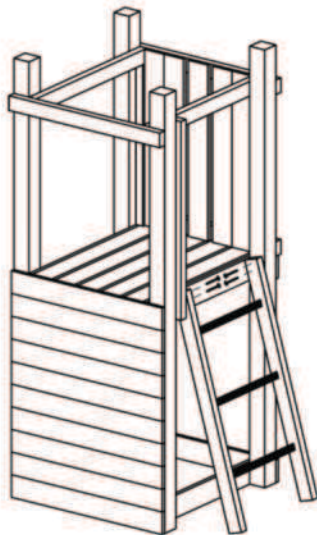

# Montageanleitung THEO-Spielturm

 TETZNER & JENTZSCH  
MEIN HAUS. MEIN GARTEN.

22313

Nr		aantal
1		4
2		2
3		5
4		2
5		3
6		26
7		1
8		4
9		5
10		6

Nr		aantal
A	 4,5 x 80 mm	48
B	 4,0 x 40 mm	100
C	 4,0 x 30 mm	2
D		8

6 x4

ATTENTION!

6 x4

9 x5

7

C x2

Ø6,01

8

x4

D x8

D x8