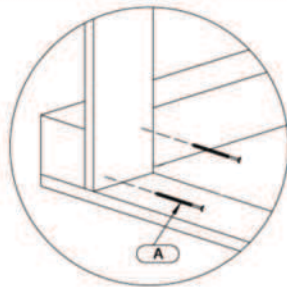

# Montageanleitung THEO-Spielturm

 TETZNER & JENTZSCH  
MEIN HAUS. MEIN GARTEN.

22313

Nr		aantal
1		4
2		2
3		5
4		2
5		3
6		26
7		1
8		4
9		5
10		6

Nr		aantal
A	 4,5 x 80 mm	48
B	 4,0 x 40 mm	100
C	 4,0 x 30 mm	2
D		8

6 x4

ATTENTION!

6 x4

9 x5

7

C x2

Ø6,01

8