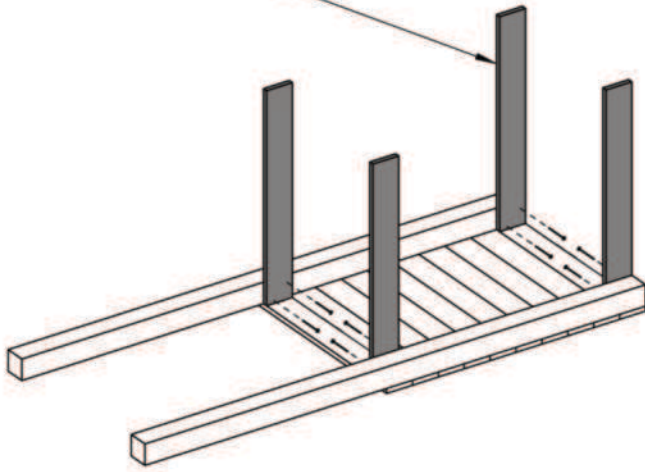

# Montageanleitung THEO-Spielturm

 TETZNER & JENTZSCH  
MEIN HAUS. MEIN GARTEN.

22313

Nr		aantal
1		4
2		2
3		5
4		2
5		3
6		26
7		1
8		4
9		5
10		6

Nr		aantal
A	 4,5 x 80 mm	48
B	 4,0 x 40 mm	100
C	 4,0 x 30 mm	2
D		8

6 x4

ATTENTION!

6 x4

9 x5

7

C x2

Ø6,01

8