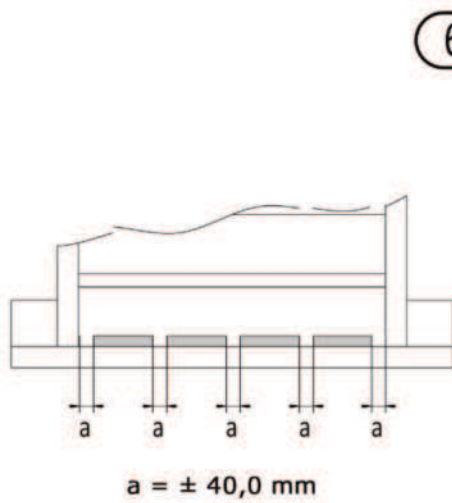

# Montageanleitung THEO-Spielturm

 TETZNER & JENTZSCH  
MEIN HAUS. MEIN GARTEN.

22313

Nr		aantal
1		4
2		2
3		5
4		2
5		3
6		26
7		1
8		4
9		5
10		6

Nr		aantal
A	 4,5 x 80 mm	48
B	 4,0 x 40 mm	100
C	 4,0 x 30 mm	2
D		8

6 x4

ATTENTION!

6 x4

9 x5

7

C x2

Ø6,01

8

x4

D x8

D x8