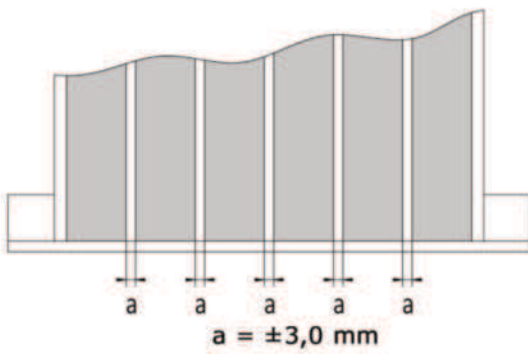

# Montageanleitung THEO-Spielturm

 TETZNER & JENTZSCH  
MEIN HAUS. MEIN GARTEN.

22313

Nr		aantal
1		4
2		2
3		5
4		2
5		3
6		26
7		1
8		4
9		5
10		6

Nr		aantal
A	 4,5 x 80 mm	48
B	 4,0 x 40 mm	100
C	 4,0 x 30 mm	2
D		8

6 x4

ATTENTION!

6 x4

9 x5

7

C x2

Ø6,01

8