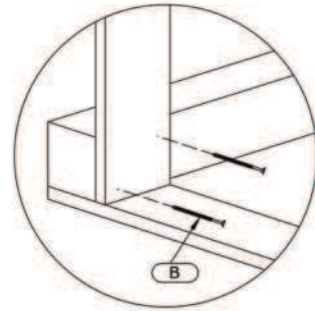

Montageanleitung MIA- Kletterturm

TJ TETZNER & JENTZSCH
MEIN HAUS. MEIN GARTEN.

ART. NR. 22312

Nr		Pcs
A	 5,0 x 120mm	4
B	 5,0 x 70mm	140
C	 5,0 x 50mm	56
D	 5,0 x 20mm	2
E	 8,0 x 140mm	2
F	 10,0 x 150mm	2
G		2
H		2

Nr		Pcs
I		2
J		2
K		4
L		6
M		2
N		5
O		1
P	 4,0 x 35mm	4

Nr		Pcs
1		4
1a		2
2a		2
3a		2
4a		2
5a		3
6		4
7		2

Nr		Pcs
8		2
9		2
10		2
11		1
12		36

12 x4

ATTENTION!

9
x2

12
x6

6 x 4

!!! x2

12
x2

12
x12

N x5

L x6

I x2

J x2

F x2