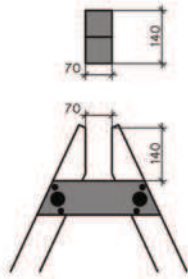

Montageanleitung MIA- Kletterturm

TJ TETZNER & JENTZSCH
MEIN HAUS. MEIN GARTEN.

ART. NR. 22312

Nr		Pcs
A	 5,0 x 120mm	4
B	 5,0 x 70mm	140
C	 5,0 x 50mm	56
D	 5,0 x 20mm	2
E	 8,0 x 140mm	2
F	 10,0 x 150mm	2
G		2
H		2

Nr		Pcs
I		2
J		2
K		4
L		6
M		2
N		5
O		1
P	 4,0 x 35mm	4

Nr		Pcs
1		4
1a		2
2a		2
3a		2
4a		2
5a		3
6		4
7		2

Nr		Pcs
8		2
9		2
10		2
11		1
12		36

12 x4

ATTENTION!

9
x2

12
x6

6 x 4

!!! x2

12
x2

12
x12

N x5

L x6

I x2

J x2

F x2

D x2

M x2

O x1