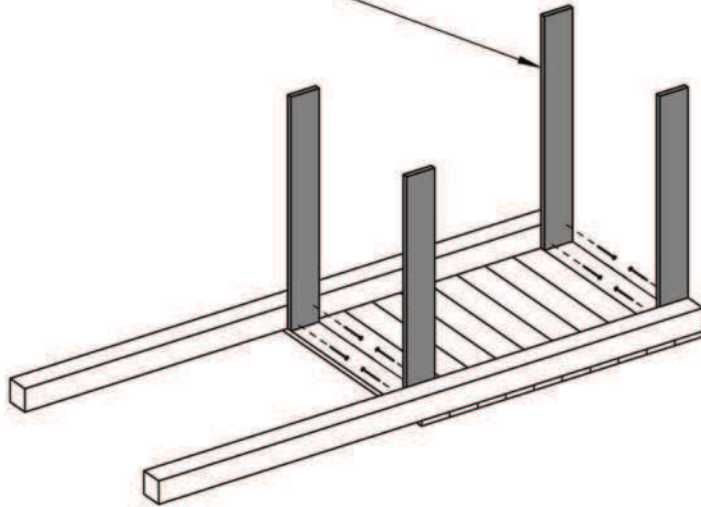

Montageanleitung MIA- Kletterturm

TJ TETZNER & JENTZSCH
MEIN HAUS. MEIN GARTEN.

ART. NR. 22312

Nr		Pcs
A	 5,0 x 120mm	4
B	 5,0 x 70mm	140
C	 5,0 x 50mm	56
D	 5,0 x 20mm	2
E	 8,0 x 140mm	2
F	 10,0 x 150mm	2
G		2
H		2

Nr		Pcs
I		2
J		2
K		4
L		6
M		2
N		5
O		1
P	 4,0 x 35mm	4

Nr		Pcs
1		4
1a		2
2a		2
3a		2
4a		2
5a		3
6		4
7		2

Nr		Pcs
8		2
9		2
10		2
11		1
12		36

12 x4

ATTENTION!

9
x2

12
x6

6 x 4