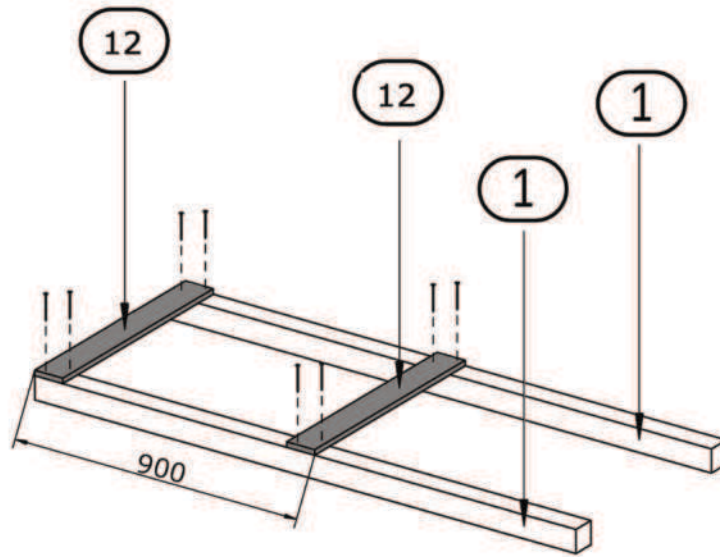

Montageanleitung MIA- Kletterturm

TJ TETZNER & JENTZSCH
MEIN HAUS. MEIN GARTEN.

ART. NR. 22312

Nr		Pcs
A	 5,0 x 120mm	4
B	 5,0 x 70mm	140
C	 5,0 x 50mm	56
D	 5,0 x 20mm	2
E	 8,0 x 140mm	2
F	 10,0 x 150mm	2
G		2
H		2

Nr		Pcs
I		2
J		2
K		4
L		6
M		2
N		5
O		1
P	 4,0 x 35mm	4

Nr		Pcs
1		4
1a		2
2a		2
3a		2
4a		2
5a		3
6		4
7		2

Nr		Pcs
8		2
9		2
10		2
11		1
12		36

12 x4

ATTENTION!

9
x2

12
x6

6 x 4