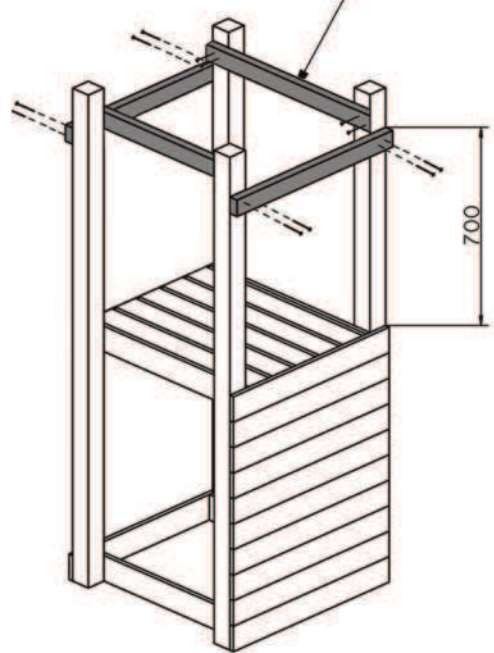

Montageanleitung MIA- Kletterturm

TJ TETZNER & JENTZSCH
MEIN HAUS. MEIN GARTEN.

ART. NR. 22312

Nr		Pcs
A	 5,0 x 120mm	4
B	 5,0 x 70mm	140
C	 5,0 x 50mm	56
D	 5,0 x 20mm	2
E	 8,0 x 140mm	2
F	 10,0 x 150mm	2
G		2
H		2

Nr		Pcs
I		2
J		2
K		4
L		6
M		2
N		5
O		1
P	 4,0 x 35mm	4

Nr		Pcs
1		4
1a		2
2a		2
3a		2
4a		2
5a		3
6		4
7		2

Nr		Pcs
8		2
9		2
10		2
11		1
12		36

12 x4

ATTENTION!

9
x2

12
x6

6 x 4