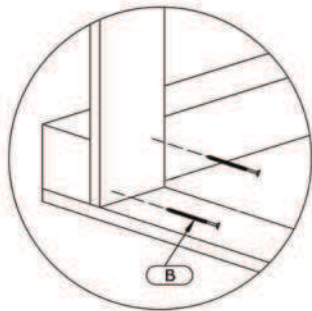

Montageanleitung MIA- Kletterturm

TJ TETZNER & JENTZSCH
MEIN HAUS. MEIN GARTEN.

ART. NR. 22312

Nr		Pcs
A	 5,0 x 120mm	4
B	 5,0 x 70mm	140
C	 5,0 x 50mm	56
D	 5,0 x 20mm	2
E	 8,0 x 140mm	2
F	 10,0 x 150mm	2
G		2
H		2

Nr		Pcs
I		2
J		2
K		4
L		6
M		2
N		5
O		1
P	 4,0 x 35mm	4

Nr		Pcs
1		4
1a		2
2a		2
3a		2
4a		2
5a		3
6		4
7		2

Nr		Pcs
8		2
9		2
10		2
11		1
12		36

12 x4

ATTENTION!

9
x2

12
x6

6 x 4