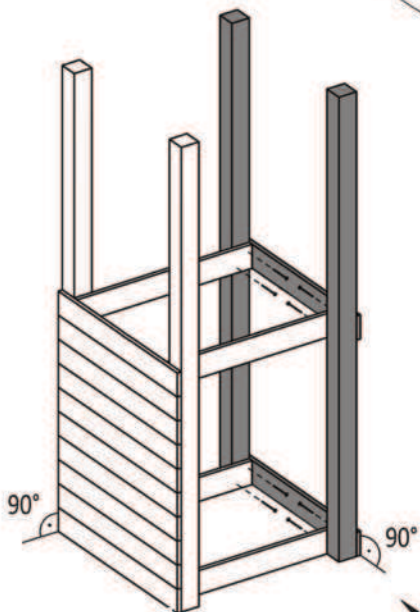

Montageanleitung MIA- Kletterturm

TJ TETZNER & JENTZSCH
MEIN HAUS. MEIN GARTEN.

ART. NR. 22312

Nr		Pcs
A	 5,0 x 120mm	4
B	 5,0 x 70mm	140
C	 5,0 x 50mm	56
D	 5,0 x 20mm	2
E	 8,0 x 140mm	2
F	 10,0 x 150mm	2
G		2
H		2

Nr		Pcs
I		2
J		2
K		4
L		6
M		2
N		5
O		1
P	 4,0 x 35mm	4

Nr		Pcs
1		4
1a		2
2a		2
3a		2
4a		2
5a		3
6		4
7		2

Nr		Pcs
8		2
9		2
10		2
11		1
12		36

12 x4

ATTENTION!

9
x2

12
x6

6 x 4