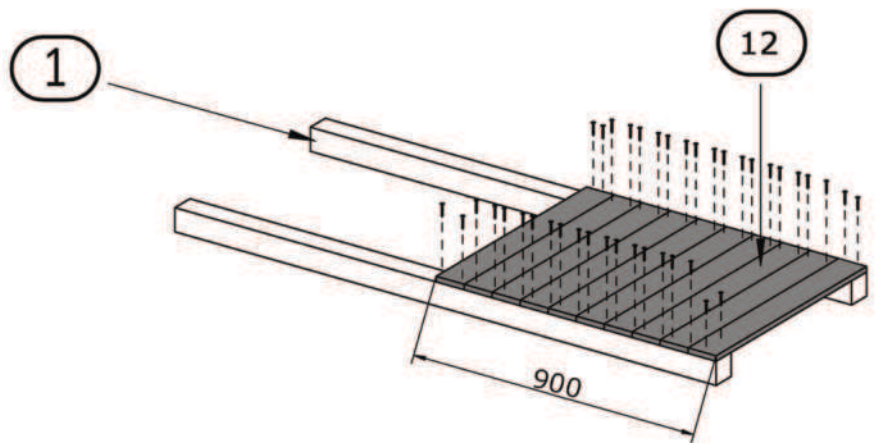

Montageanleitung MIA- Kletterturm

TJ TETZNER & JENTZSCH
MEIN HAUS. MEIN GARTEN.

ART. NR. 22312

Nr		Pcs
A	 5,0 x 120mm	4
B	 5,0 x 70mm	140
C	 5,0 x 50mm	56
D	 5,0 x 20mm	2
E	 8,0 x 140mm	2
F	 10,0 x 150mm	2
G		2
H		2

Nr		Pcs
I		2
J		2
K		4
L		6
M		2
N		5
O		1
P	 4,0 x 35mm	4

Nr		Pcs
1		4
1a		2
2a		2
3a		2
4a		2
5a		3
6		4
7		2

Nr		Pcs
8		2
9		2
10		2
11		1
12		36

12 x4

ATTENTION!

9
x2

12
x6

6 x 4