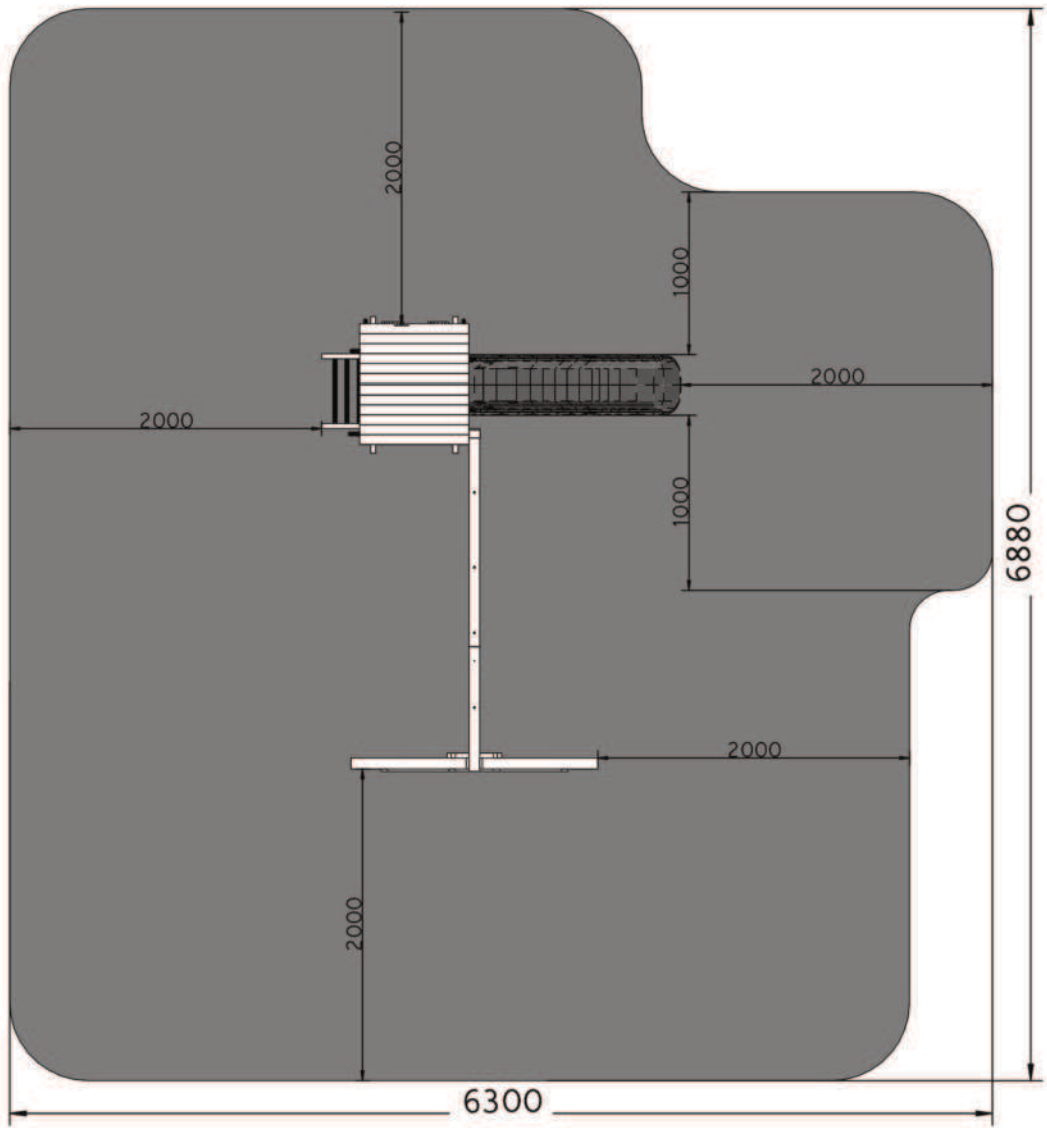

Montageanleitung MIA- Kletterturm

TJ TETZNER & JENTZSCH
MEIN HAUS. MEIN GARTEN.

ART. NR. 22312

Nr		Pcs
A	 5,0 x 120mm	4
B	 5,0 x 70mm	140
C	 5,0 x 50mm	56
D	 5,0 x 20mm	2
E	 8,0 x 140mm	2
F	 10,0 x 150mm	2
G		2
H		2

Nr		Pcs
I		2
J		2
K		4
L		6
M		2
N		5
O		1
P	 4,0 x 35mm	4

Nr		Pcs
1		4
1a		2
2a		2
3a		2
4a		2
5a		3
6		4
7		2

Nr		Pcs
8		2
9		2
10		2
11		1
12		36

12 x4

ATTENTION!

9
x2

12
x6

6 x 4