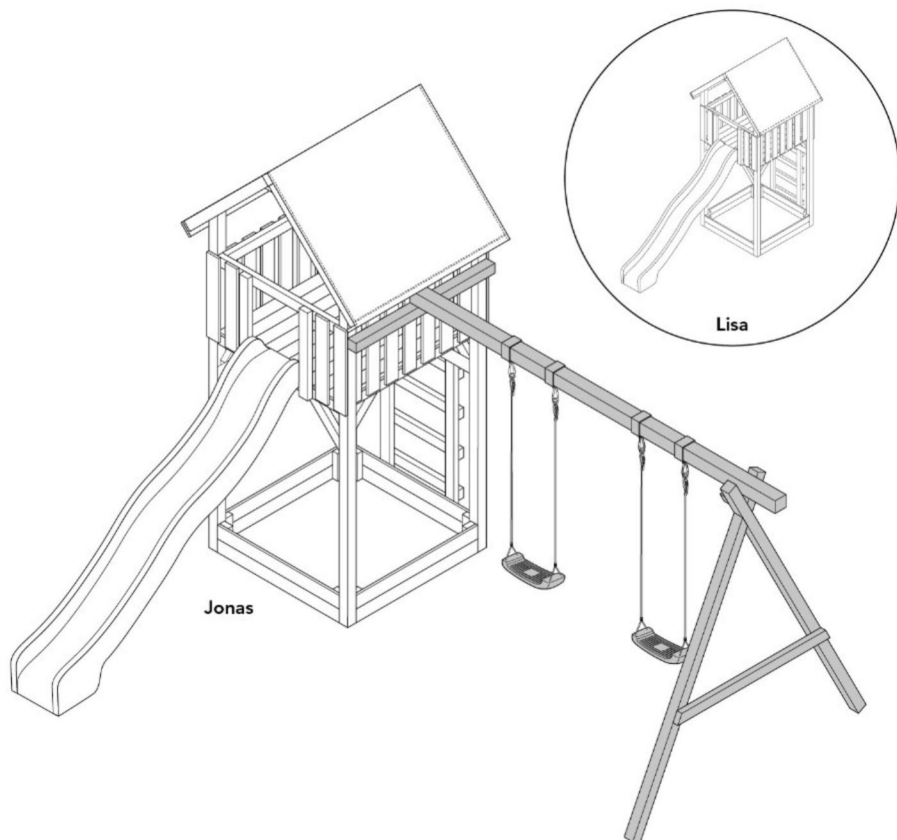

Montageanleitung SIMON-Spielturm

 TETZNER & JENTZSCH
MEIN HAUS. MEIN GARTEN.

Art.Nr. 22301

WWW.TUJ.DE

SIMON-Spielturm

C1

1x

C2